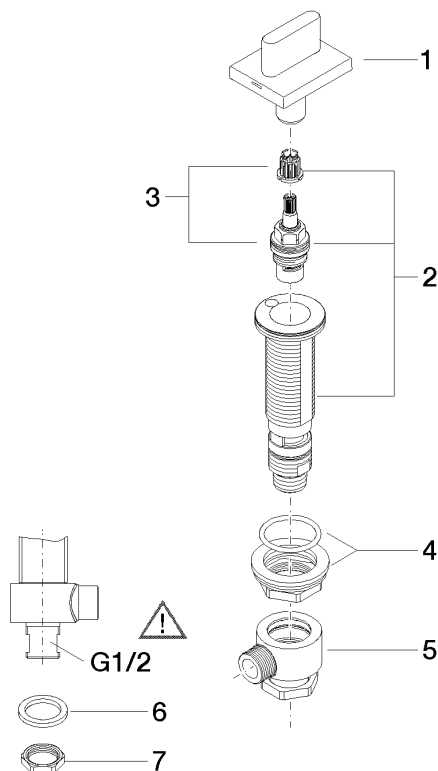

20 004 705

- diamètre de percement 32 mm
- rosace 60 x 47 mm
- avec marquage froid

	Dark Platinum brossé	20 004 705-99
	Chrome	20 004 705-00
	Platine brossé	20 004 705-06
	Dark Chrome	20 004 705-19
	Champagne brossé (Or 22cts)	20 004 705-46
	Champagne (Or 22cts)	20 004 705-47

20 004 705

mm [inches]

Diagramme de débit

Certificats

WRAS_1804020. IAPMO_N-4976. IAPMO_4976 (6). LGA_28687. IAPMO_6397.

WRAS_240202020.

20 004 705

Les pièces pour les autres finitions peuvent être trouvées ici : [Chrome](#)

Liste des pièces de rechange

N°	Article Numéro	Désignation	Fréquence de montage	Délai de livraison
1	90 20 70 051 06-99	poignée (cold)	1	30
2	04 17 11 058 53 90	partie latérale	1	2
3	90 90 03 153 00 90	tête céramique	1	2
4	04 23 10 032 78 90	set de fixation	1	2
5	04 17 11 023 10 90	raccord multiple	1	2
6	90 23 30 040 00-99	joint américain	1	30
7	09 30 11 059 90	rondelle	1	2
8	09 23 10 012 90	écrou	1	2