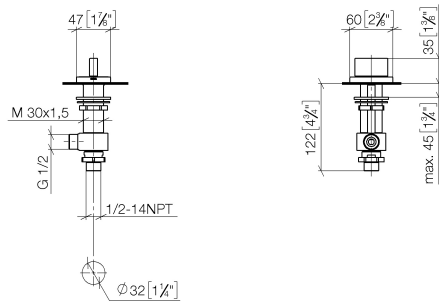

20 004 705

- diamètre de percement 32 mm
- rosace 60 x 47 mm
- avec marquage froid

	Dark Platinum brossé	20 004 705-99
	Chrome	20 004 705-00
	Platine brossé	20 004 705-06
	Dark Chrome	20 004 705-19
	Champagne brossé (Or 22cts)	20 004 705-46
	Champagne (Or 22cts)	20 004 705-47

20 004 705

mm [inches]

Diagramme de débit

Certificats

WRAS_1804020. IAPMO_N-4976. IAPMO_4976 (6). LGA_28687. IAPMO_6397.

WRAS_240202020.

20 004 705

Les pièces pour les autres finitions peuvent être trouvées ici : [Chrome](#)

Liste des pièces de rechange

N°	Article Numéro	Désignation	Fréquence de montage	Délai de livraison
1	90 20 70 051 06-99	poignée (cold)	1	30
2	04 17 11 058 53 90	partie latérale	1	2
3	90 90 03 153 00 90	tête céramique	1	2
4	04 23 10 032 78 90	set de fixation	1	2
5	04 17 11 023 10 90	raccord multiple	1	2
6	90 23 30 040 00-99	joint américain	1	30
7	09 30 11 059 90	rondelle	1	2
8	09 23 10 012 90	écrou	1	2